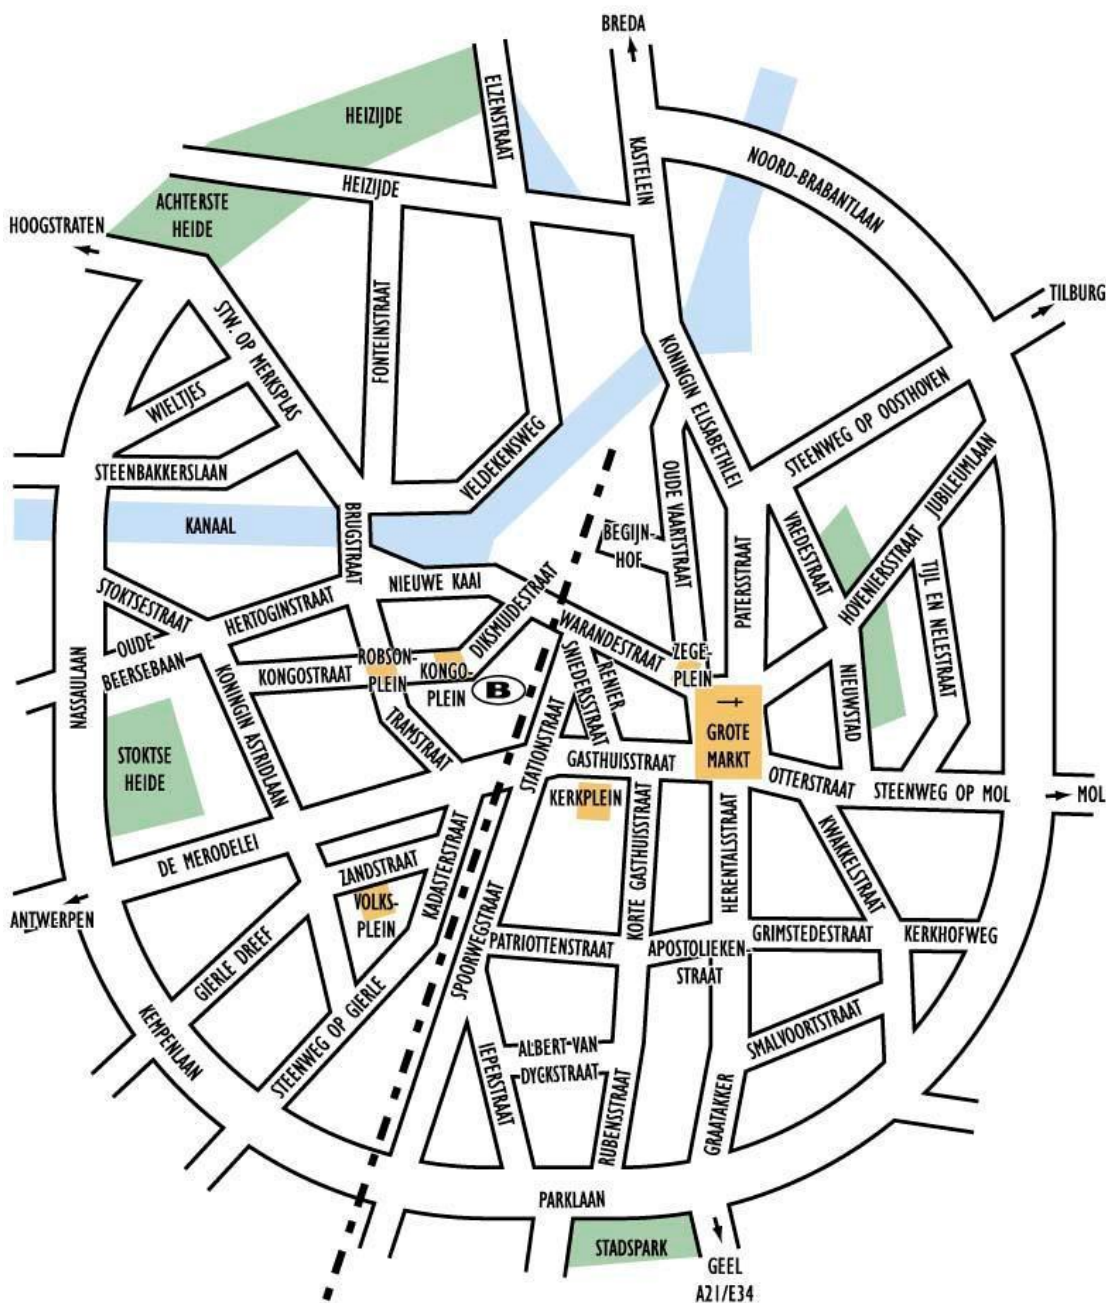

Skupina 1

Památník: **Památník padlých vojáků z první světové války** (Zegeplein)

1. Najděte památník na mapě Turnhoutu.

2.

Jaké informace o památníku můžete najít na internetu?

3. Navštivte památník a nafotťe ho.

4. Jaké pocity máte u památníku?

5. Je památník v dobrém stavu? Vidíte nějaké připomínky obětí?
(květiny, máky, věnce...)?

4. Jedno ze jmen, které můžete najít na památníku je _____ . Jaké informace k němu dokážete najít?

Tyto webové stránky vám mohou pomoci ve vašem hledání:

Skupina 2

Památník: **Kaple padlých vojáků** (Sint-Pieterskerk)

1. Najděte památník na mapě Turnhoutu.

2.

Jaké informace o památníku dokážete najít na internetu?

Tyto webové stránky vám mohou pomoci ve vašem hledání:

Skupina 3

Památník: **Válečné hroby a památníky** (hřbitov Kwakkelstraat)

1. Najděte památník na mapě Turnhoutu.

2.

Jakou informaci o památníku dokážete najít na internetu?