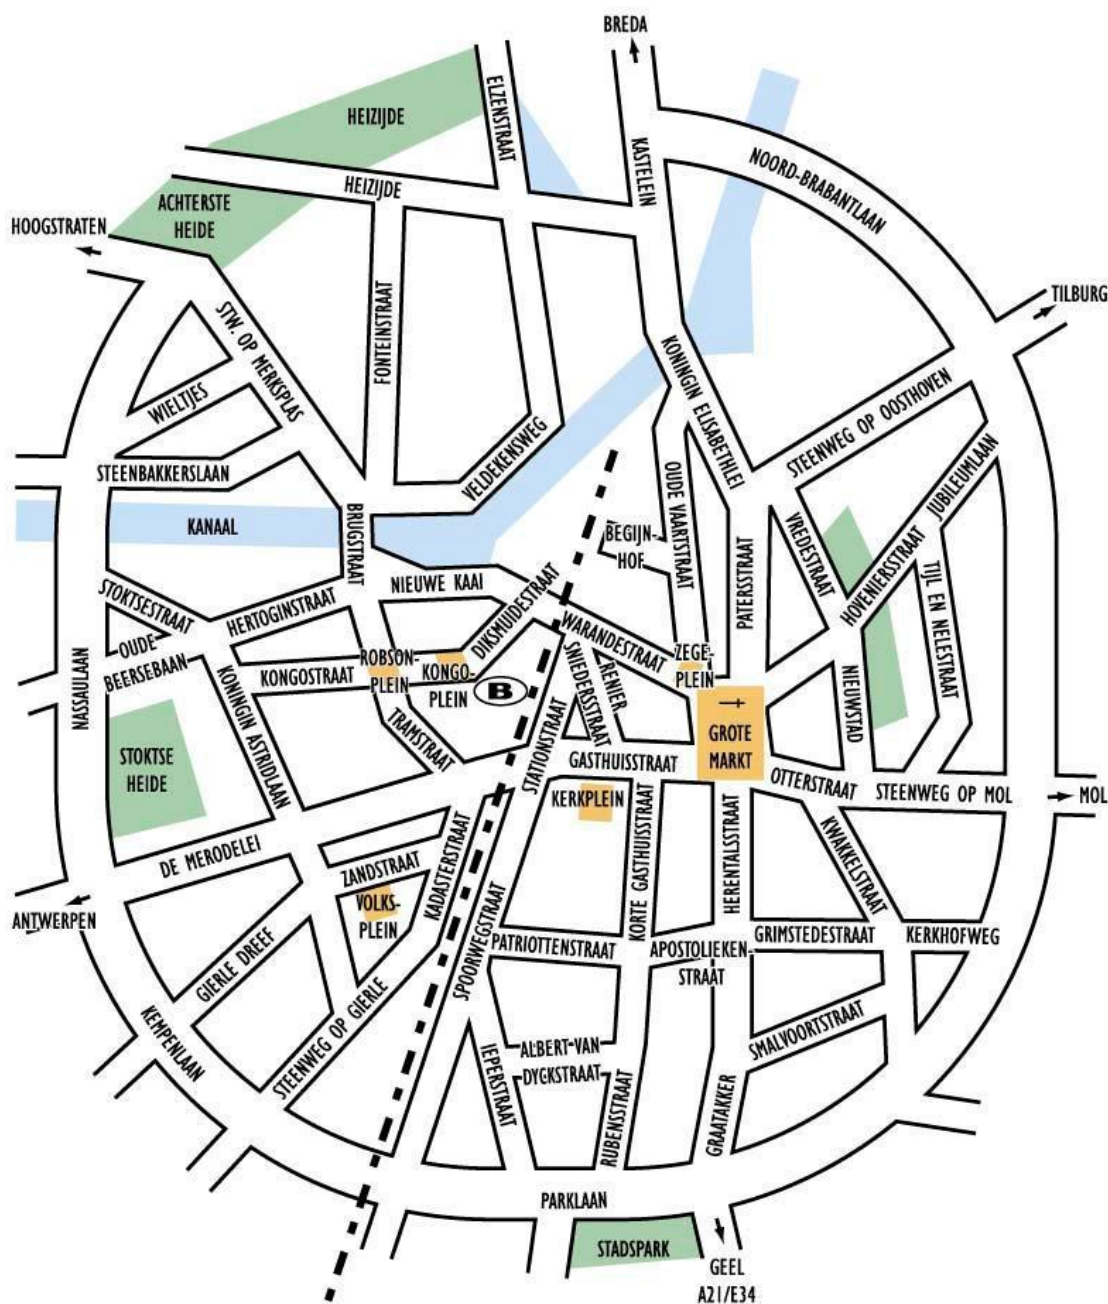

Skupina 1

Památník: **Památník padlých vojáků z první světové války** (Zegeplein)

1. Najděte památník na mapě Turnhoutu.

2.

Jaké informace o památníku můžete najít na internetu?

3. Navštivte památník a nafotťe ho.

Tyto webové stránky vám mohou pomoci ve vašem hledání:

Skupina 2

Památník: **Kaple padlých vojáků** (Sint-Pieterskerk)

1. Najděte památník na mapě Turnhoutu.

2.

Jaké informace o památníku dokážete najít na internetu?

5. Je památník v dobrém stavu? Vidíte nějaké připomínky obětí?
(květiny, máky, věnce...)?

6. Jedno ze jmen, které můžete najít na památku je . Co k němu dokážete najít?

Tyto webové stránky vám mohou pomoci ve vašem hledání:

Skupina 4

Památník: **Památník padlých žáků školy** (Sint Victor)

1. Najděte památník na mapě Turnhoutu.

2.

Jakou informaci o památníku můžete najít na internetu?

3. Navštivte památník a nafotěte ho.

4. Jaké jsou vaše pocity u památníku?