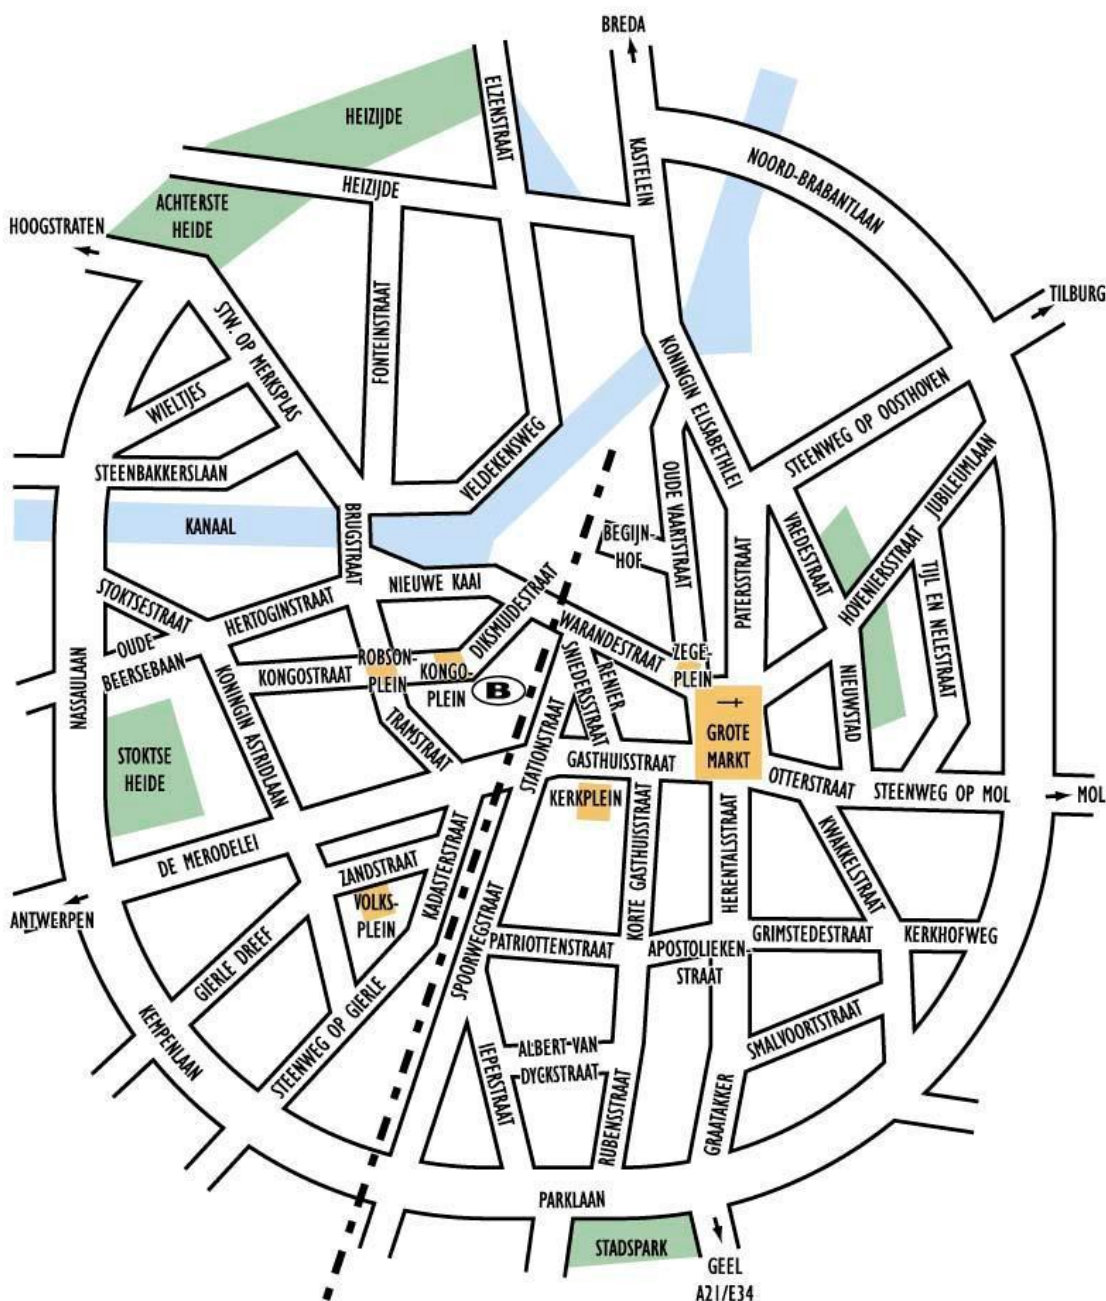

Skupina 1

Památník: **Památník padlých vojáků z první světové války** (Zegeplein)

1. Najděte památník na mapě Turnhoutu.

2.

Jaké informace o památníku můžete najít na internetu?

3. Navštivte památník a nafotťe ho.

Tyto webové stránky vám mohou pomoci ve vašem hledání:

Skupina 2

Památník: **Kaple padlých vojáků** (Sint-Pieterskerk)

1. Najděte památník na mapě Turnhoutu.

2.

Jaké informace o památníku dokážete najít na internetu?

Tyto webové stránky vám mohou pomoci ve vašem hledání:

Skupina 3

Památník: **Válečné hroby a památníky** (hřbitov Kwakkelstraat)

1. Najděte památník na mapě Turnhoutu.

2.

Jakou informaci o památníku dokážete najít na internetu?