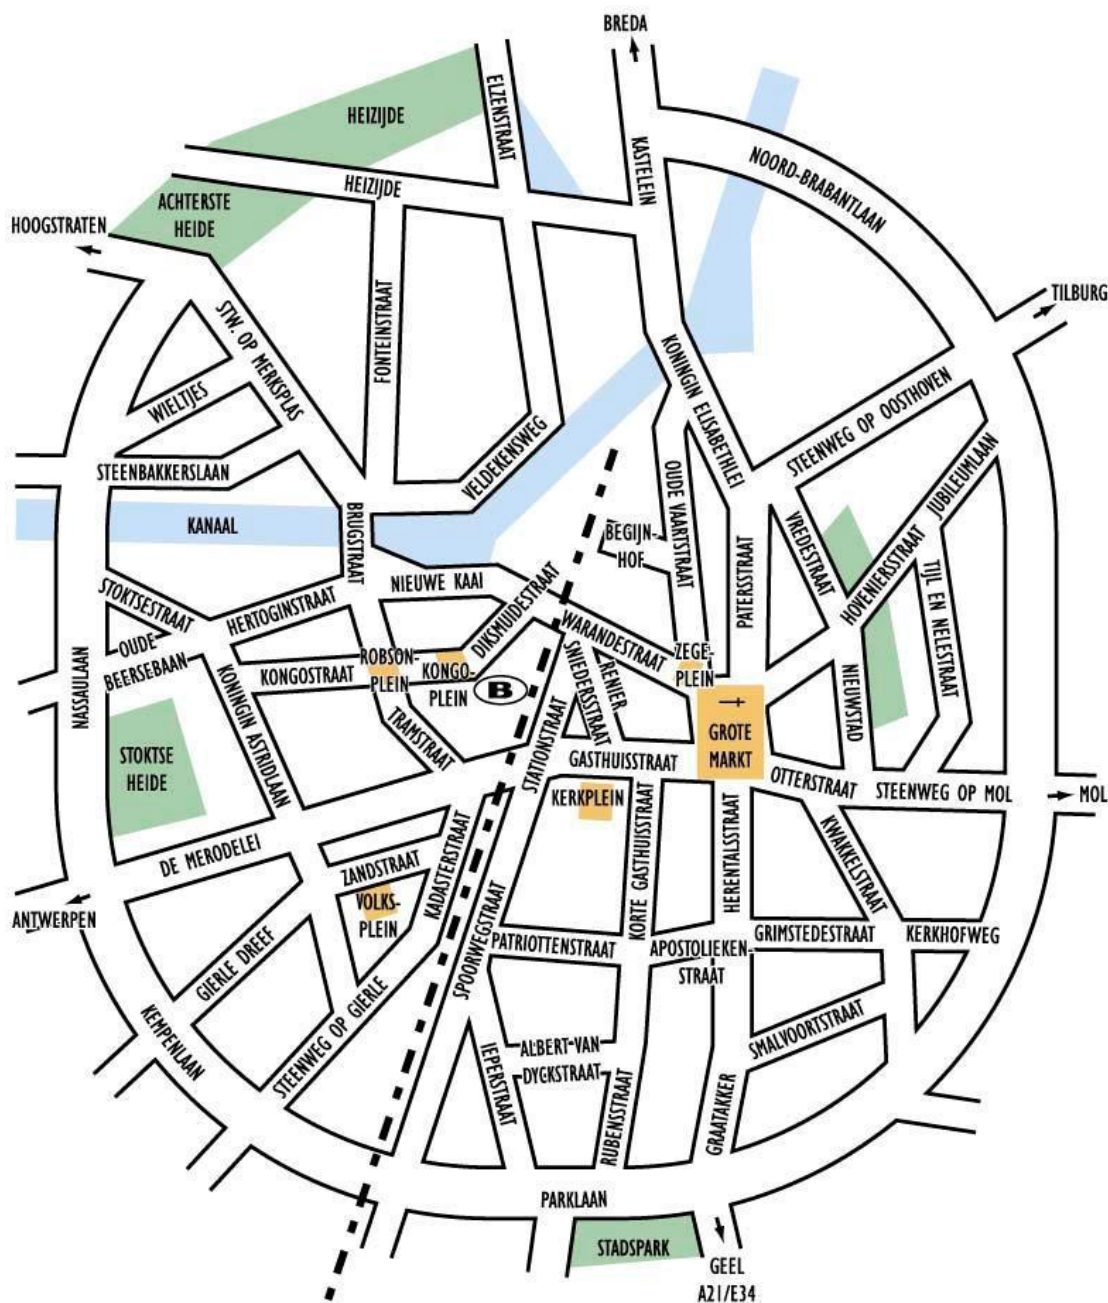

Skupina 1

Památník: **Památník padlých vojáků z první světové války** (Zegeplein)

1. Najděte památník na mapě Turnhoutu.

2.

Jaké informace o památníku můžete najít na internetu?

3. Navštivte památník a nafotťe ho.

Tyto webové stránky vám mohou pomoci ve vašem hledání:

Skupina 2

Památník: **Kaple padlých vojáků** (Sint-Pieterskerk)

1. Najděte památník na mapě Turnhoutu.

2.

Jaké informace o památníku dokážete najít na internetu?

Tyto webové stránky vám mohou pomoci ve vašem hledání:

Skupina 3

Památník: **Válečné hroby a památníky** (hřbitov Kwakkelstraat)

1. Najděte památník na mapě Turnhoutu.

2.

Jakou informaci o památníku dokážete najít na internetu?

Skupina 4

Památník: **Památník padlých žáků školy** (Sint Victor)

1. Najděte památník na mapě Turnhoutu.

2.

Jakou informaci o památníku můžete najít na internetu?

3. Navštivte památník a nafotěte ho.

4. Jaké jsou vaše pocity u památníku?